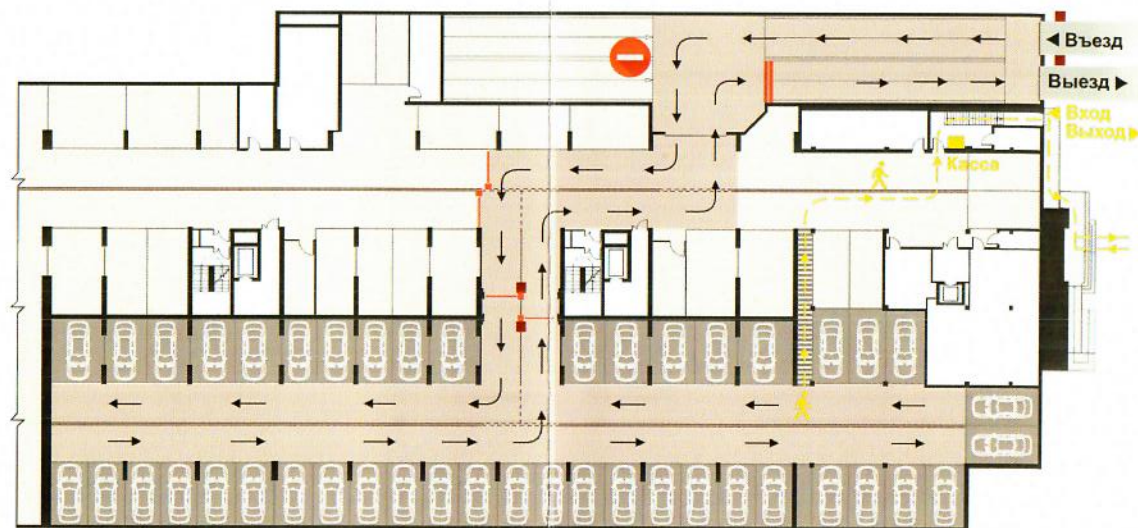

- ▶ УДОБНОЕ РАСПОЛОЖЕНИЕ
- ▶ КРУГЛОСУТОЧНАЯ СИСТЕМА ВИДЕОНАБЛЮДЕНИЯ
- ▶ БЕЗОПАСНОСТЬ ВАШЕГО АВТОМОБИЛЯ
- ▶ КОНТРОЛЬНО-ПРОПУСКНАЯ СИСТЕМА ДОСТУПА 24 ЧАСА

ПОРЯДОК ВЪЕЗДА В ГОСТЕВОЙ ПАРКИНГ

- Остановитесь рядом с въездной стойкой напротив въезда в гостевой паркинг.
- Нажав кнопку на стойке, получите парковочный чек.
- Дождитесь поднятия ворот. Проезжайте!
- Двигайтесь на -1 этаж паркинга согласно навигационным указателям, расположенным на стенах.
- Перед шлагбаумом гостевой парковки приложите парковочный чек к скану въездной стойки на -1 этаже.
- Дождитесь поднятия шлагбаума и припаркуйте свой автомобиль в любом свободном месте.
- Двигайтесь к выходу согласно навигационным стрелкам движения пешехода.
- Пройдите к выходу, обозначенному «Выход на улицу Дачная и оплата парковки»
- Из кассового зала поднимитесь вверх по лестнице к выходу на улицу Дачная.

В парковку разрешен въезд транспортных средств высотой не более 2,20 м.

В случае необходимости звоните по номеру телефона службы охраны 8-983-002-95-55 или Управляющей компании «Бульвар» 399-10-55.

СХЕМА ДВИЖЕНИЯ