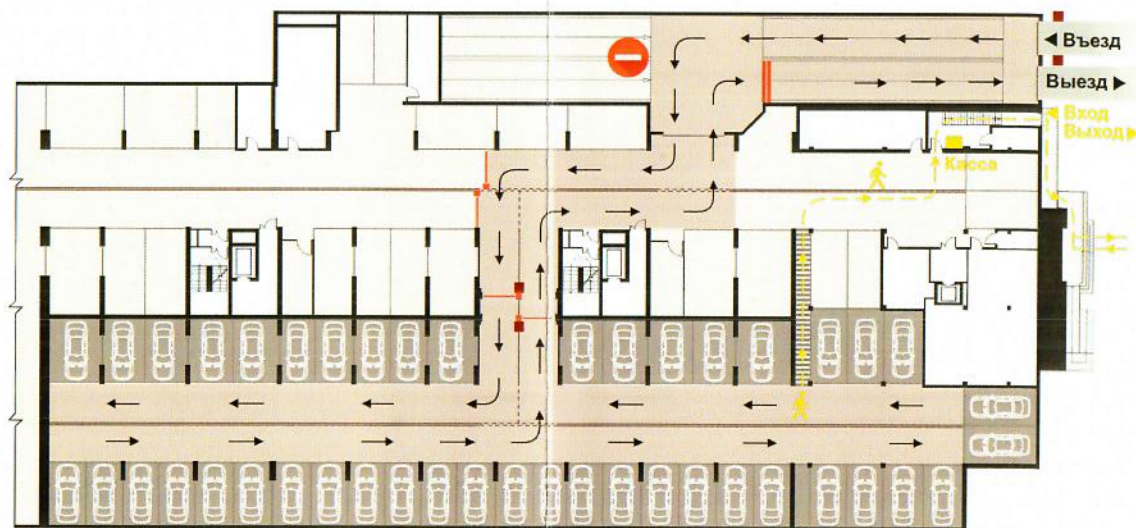

- ▶ УДОБНОЕ РАСПОЛОЖЕНИЕ
- ▶ КРУГЛОСУТОЧНАЯ СИСТЕМА ВИДЕОНАБЛЮДЕНИЯ
- ▶ БЕЗОПАСНОСТЬ ВАШЕГО АВТОМОБИЛЯ
- ▶ КОНТРОЛЬНО-ПРОПУСКНАЯ СИСТЕМА ДОСТУПА 24 ЧАСА

ПОРЯДОК ВЪЕЗДА В ГОСТЕВОЙ ПАРКИНГ

- Остановитесь рядом с въездной стойкой напротив въезда в гостевой паркинг.
- Нажав кнопку на стойке, получите парковочный чек.
- Дождитесь поднятия ворот. Проезжайте!
- Двигайтесь на -1 этаж паркинга согласно навигационным указателям, расположенным на стенах.
- Перед шлагбаумом гостевой парковки приложите парковочный чек к скану въездной стойки на -1 этаже.
- Дождитесь поднятия шлагбаума и припаркуйте свой автомобиль в любом свободном месте.
- Двигайтесь к выходу согласно навигационным стрелкам движения пешехода.
- Пройдите к выходу, обозначенному «Выход на улицу Дачная и оплата парковки»
- Из кассового зала поднимитесь вверх по лестнице к выходу на улицу Дачная.

В парковку разрешен въезд транспортных средств высотой не более 2,20 м.

В случае необходимости звоните по номеру телефона службы охраны 8-983-002-95-55 или Управляющей компании «Бульвар» 399-10-55.

СХЕМА ДВИЖЕНИЯ