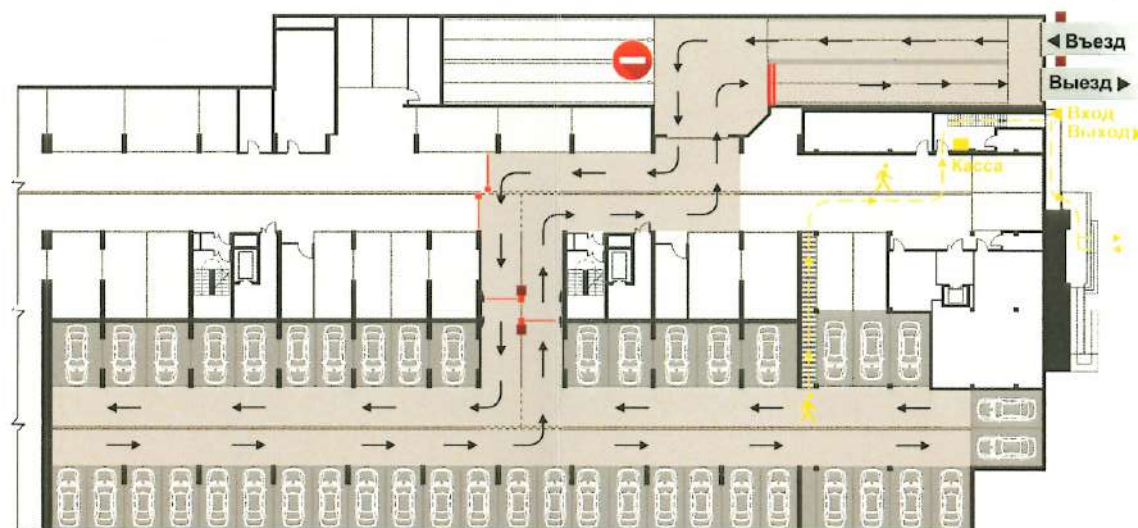

- ▶ УДОБНОЕ РАСПОЛОЖЕНИЕ
- ▶ КРУГЛОСУТОЧНАЯ СИСТЕМА ВИДЕОНАБЛЮДЕНИЯ
- ▶ БЕЗОПАСНОСТЬ ВАШЕГО АВТОМОБИЛЯ
- ▶ КОНТРОЛЬНО-ПРОПУСКНАЯ СИСТЕМА ДОСТУПА 24 ЧАСА

ПОРЯДОК ВЪЕЗДА В ГОСТЕВОЙ ПАРКИНГ

- Остановитесь рядом с въездной стойкой напротив въезда в гостевой паркинг.
- Нажав кнопку на стойке, получите парковочный чек.
- Дождитесь поднятия ворот. Проезжайте!
- Двигайтесь на -1 этаж паркинга согласно навигационным указателям, расположенным на стенах.
- Перед шлагбаумом гостевой парковки приложите парковочный чек к скану въездной стойки на -1 этаже.
- Дождитесь поднятия шлагбаума и припаркуйте свой автомобиль в любом свободном месте.
- Двигайтесь к выходу согласно навигационным стрелкам движения пешехода.
- Пройдите к выходу, обозначенному «Выход на улицу Дачная и оплата парковки»
- Из кассового зала поднимитесь вверх по лестнице к выходу на улицу Дачная.

В парковку разрешен въезд транспортных средств высотой не более 2,20 м.

В случае необходимости звоните по номеру телефона службы охраны 8-983-002-95-55 или Управляющей компании «Бульвар» 399-10-55.

СХЕМА ДВИЖЕНИЯ